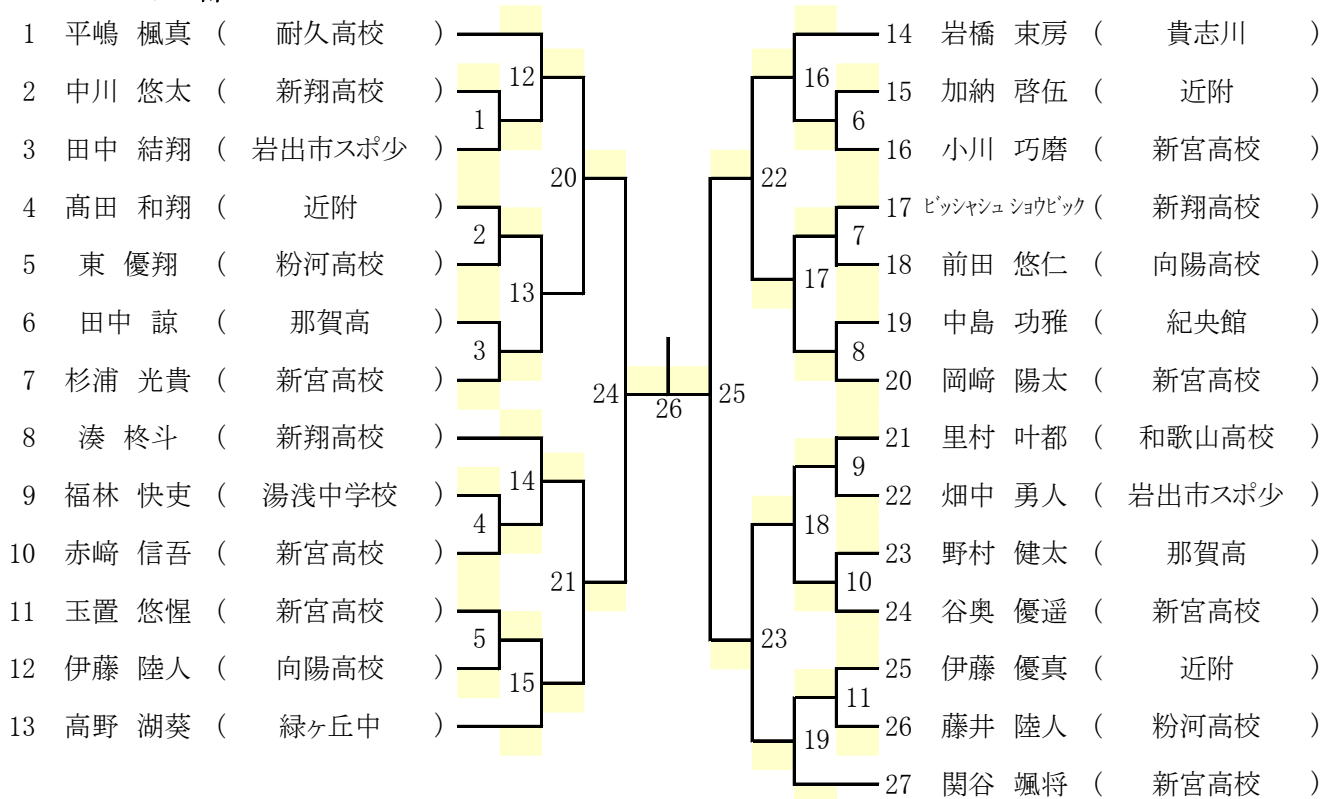

第43回全日本ジュニアバドミントン選手権大会和歌山県予選会（令和6年度）

タイムテーブル【競技1日目 8月5日(月)】

9:40		開館					
9:50~10:10		練習時間					
10:00~		代表者会議(本部前にて)					
コート	1	2	3	4	5	6	
10:20~ ①	GD	BD	BD	BD	BD	BD	
	1 1回戦	1 1回戦	2 1回戦	3 1回戦	4 1回戦	5 1回戦	
②	BD	GD	GD	GD	GD	GD	
	6 1回戦	2 2回戦	3 2回戦	4 2回戦	5 2回戦	6 2回戦	
③	GD	GD	GD	BD	BD	BD	
	7 2回戦	8 2回戦	9 2回戦	7 準々決	8 準々決	9 準々決	
④	BD	GD	GD	GD	GD	BD	
	10 準々決	10 準々決	11 準々決	12 準々決	13 準々決	11 準決勝	
⑤	BD	GD	GD	BD	GD		
	12 準決勝	14 準決勝	15 準決勝	13 決勝	16 決勝		
⑥	GS	GS	GS	GS	GS	GS	
	1 1回戦	2 1回戦	3 1回戦	4 1回戦	5 1回戦	6 1回戦	
⑦	GS	GS	GS	GS	GS	GS	
	7 1回戦	8 1回戦	9 1回戦	10 1回戦	11 1回戦	12 1回戦	
⑧	GS	GS	GS	BS	BS	BS	
	13 1回戦	14 1回戦	15 1回戦	1 1回戦	2 1回戦	3 1回戦	
⑨	BS	BS	BS	BS	BS	BS	
	4 1回戦	5 1回戦	6 1回戦	7 1回戦	8 1回戦	9 1回戦	
⑩	BS	BS					
	10 1回戦	11 1回戦					

※試合進行により、コールの順番が前後する場合があります。館内放送にご注意下さい。

タイムテーブル【競技2日目 8月6日(火)】

	9:10	開館				
	9:20~9:40	練習時間				
	9:30~	代表者会議(本部前にて)				
コート	1	2	3	4	5	6
9:50~ ①	新GS	新GS	新GS	新GS	新GS	新BS
	1 1回戦	2 1回戦	3 1回戦	4 1回戦	5 1回戦	1 1回戦
②	GS	GS	GS	GS	GS	GS
	16 2回戦	17 2回戦	18 2回戦	19 2回戦	20 2回戦	21 2回戦
③	GS	GS	BS	BS	BS	BS
	22 2回戦	23 2回戦	12 2回戦	13 2回戦	14 2回戦	15 2回戦
④	BS	BS	BS	BS	新GS	新GS
	16 2回戦	17 2回戦	18 2回戦	19 2回戦	6 準々決	7 準々決
⑤	新GS	新GS	新BS	新BS	新BS	新BS
	8 準々決	9 準々決	2 準々決	3 準々決	4 準々決	5 準々決
⑥	GS	GS	GS	GS	BS	BS
	24 準々決	25 準々決	26 準々決	27 準々決	20 準々決	21 準々決
⑦	BS	BS	新GS	新GS	新BS	新BS
	22 準々決	23 準々決	10 準決勝	11 準決勝	6 準決勝	7 準決勝
⑧	GS	GS	BS	BS	新GS	新GS
	28 準決勝	29 準決勝	24 準決勝	25 準決勝	12 3決	13 決勝
⑨	新BS	新BS	GS	BS	新GS 2決	新BS 2決
	8 3決	9 決勝	30 決勝	26 決勝	1 決勝	1 決勝

新BS:男子シングルス ジュニア新人の部 新GS:女子シングルス ジュニア新人の部
 BS:男子シングルス ジュニアの部 GS:女子シングルス ジュニアの部
 BD:男子ダブルス ジュニアの部 GD:女子ダブルス ジュニアの部

※試合進行により、コールの順番が前後する場合があります。館内放送にご注意下さい。

組み合わせ

BD ジュニアの部

BS ジュニアの部

組 み 合 わ せ

BS ジュニア新人の部

GS ジュニア新人の部