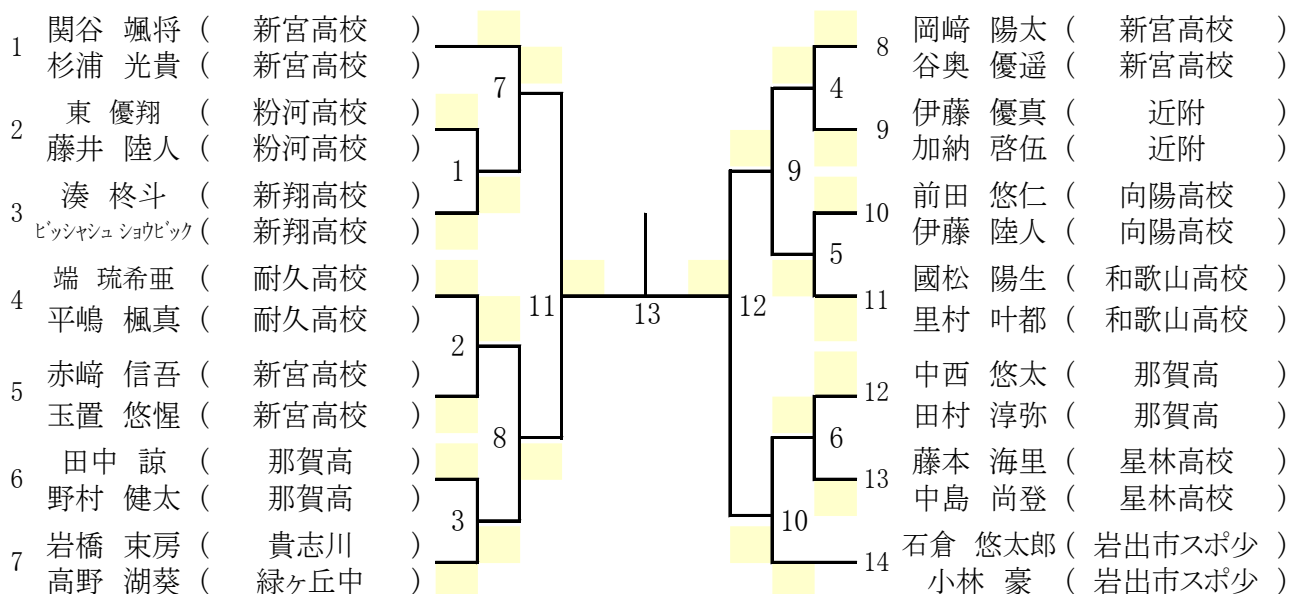

第43回全日本ジュニアバドミントン選手権大会和歌山県予選会（令和6年度）

タイムテーブル【競技1日目 8月5日(月)】

9:40		開館					
9:50~10:10		練習時間					
10:00~		代表者会議(本部前にて)					
コート	1	2	3	4	5	6	
10:20~ ①	GD	BD	BD	BD	BD	BD	
	1 1回戦	1 1回戦	2 1回戦	3 1回戦	4 1回戦	5 1回戦	
②	BD	GD	GD	GD	GD	GD	
	6 1回戦	2 2回戦	3 2回戦	4 2回戦	5 2回戦	6 2回戦	
③	GD	GD	GD	BD	BD	BD	
	7 2回戦	8 2回戦	9 2回戦	7 準々決	8 準々決	9 準々決	
④	BD	GD	GD	GD	GD	BD	
	10 準々決	10 準々決	11 準々決	12 準々決	13 準々決	11 準決勝	
⑤	BD	GD	GD	BD	GD		
	12 準決勝	14 準決勝	15 準決勝	13 決勝	16 決勝		
⑥	GS	GS	GS	GS	GS	GS	
	1 1回戦	2 1回戦	3 1回戦	4 1回戦	5 1回戦	6 1回戦	
⑦	GS	GS	GS	GS	GS	GS	
	7 1回戦	8 1回戦	9 1回戦	10 1回戦	11 1回戦	12 1回戦	
⑧	GS	GS	GS	BS	BS	BS	
	13 1回戦	14 1回戦	15 1回戦	1 1回戦	2 1回戦	3 1回戦	
⑨	BS	BS	BS	BS	BS	BS	
	4 1回戦	5 1回戦	6 1回戦	7 1回戦	8 1回戦	9 1回戦	
⑩	BS	BS					
	10 1回戦	11 1回戦					

※試合進行により、コールの順番が前後する場合があります。館内放送にご注意下さい。

タイムテーブル【競技2日目 8月6日(火)】

	9:10	開館				
	9:20~9:40	練習時間				
	9:30~	代表者会議(本部前にて)				
コート	1	2	3	4	5	6
9:50~ ①	新GS	新GS	新GS	新GS	新GS	新BS
	1 1回戦	2 1回戦	3 1回戦	4 1回戦	5 1回戦	1 1回戦
②	GS	GS	GS	GS	GS	GS
	16 2回戦	17 2回戦	18 2回戦	19 2回戦	20 2回戦	21 2回戦
③	GS	GS	BS	BS	BS	BS
	22 2回戦	23 2回戦	12 2回戦	13 2回戦	14 2回戦	15 2回戦
④	BS	BS	BS	BS	新GS	新GS
	16 2回戦	17 2回戦	18 2回戦	19 2回戦	6 準々決	7 準々決
⑤	新GS	新GS	新BS	新BS	新BS	新BS
	8 準々決	9 準々決	2 準々決	3 準々決	4 準々決	5 準々決
⑥	GS	GS	GS	GS	BS	BS
	24 準々決	25 準々決	26 準々決	27 準々決	20 準々決	21 準々決
⑦	BS	BS	新GS	新GS	新BS	新BS
	22 準々決	23 準々決	10 準決勝	11 準決勝	6 準決勝	7 準決勝
⑧	GS	GS	BS	BS	新GS	新GS
	28 準決勝	29 準決勝	24 準決勝	25 準決勝	12 3決	13 決勝
⑨	新BS	新BS	GS	BS	新GS 2決	新BS 2決
	8 3決	9 決勝	30 決勝	26 決勝	1 決勝	1 決勝

新BS:男子シングルス ジュニア新人の部 新GS:女子シングルス ジュニア新人の部
 BS:男子シングルス ジュニアの部 GS:女子シングルス ジュニアの部
 BD:男子ダブルス ジュニアの部 GD:女子ダブルス ジュニアの部

※試合進行により、コールの順番が前後する場合があります。館内放送にご注意下さい。

組み合わせ

BD ジュニアの部

BS ジュニアの部

組 み 合 わ せ

BS ジュニア新人の部

GS ジュニア新人の部