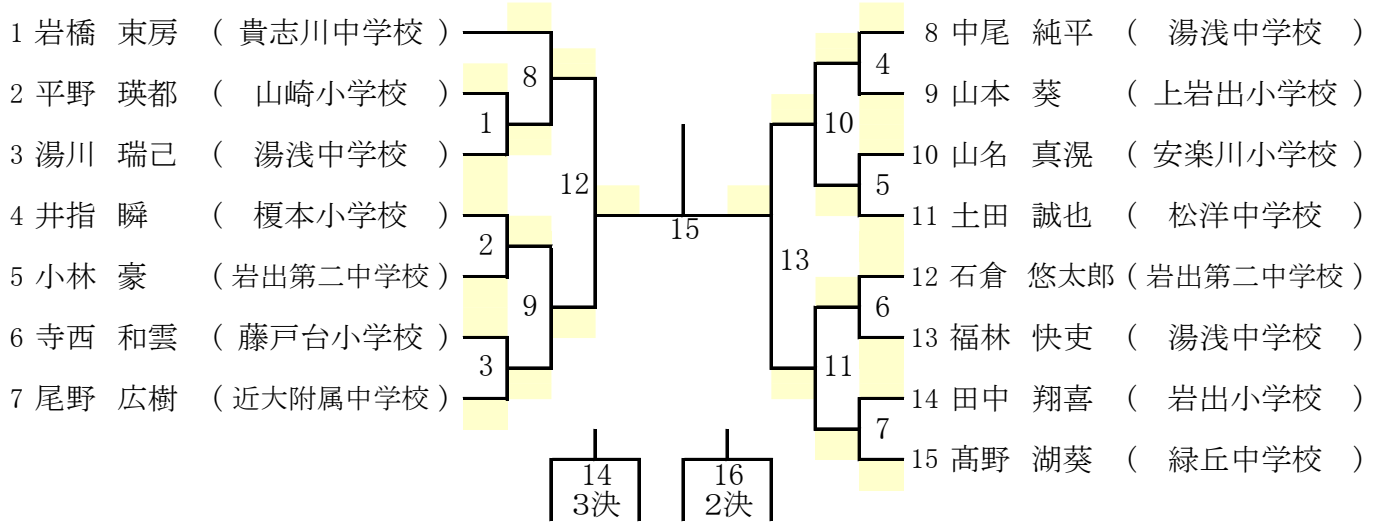

組 み 合 わ せ

BS ジュニア新人の部