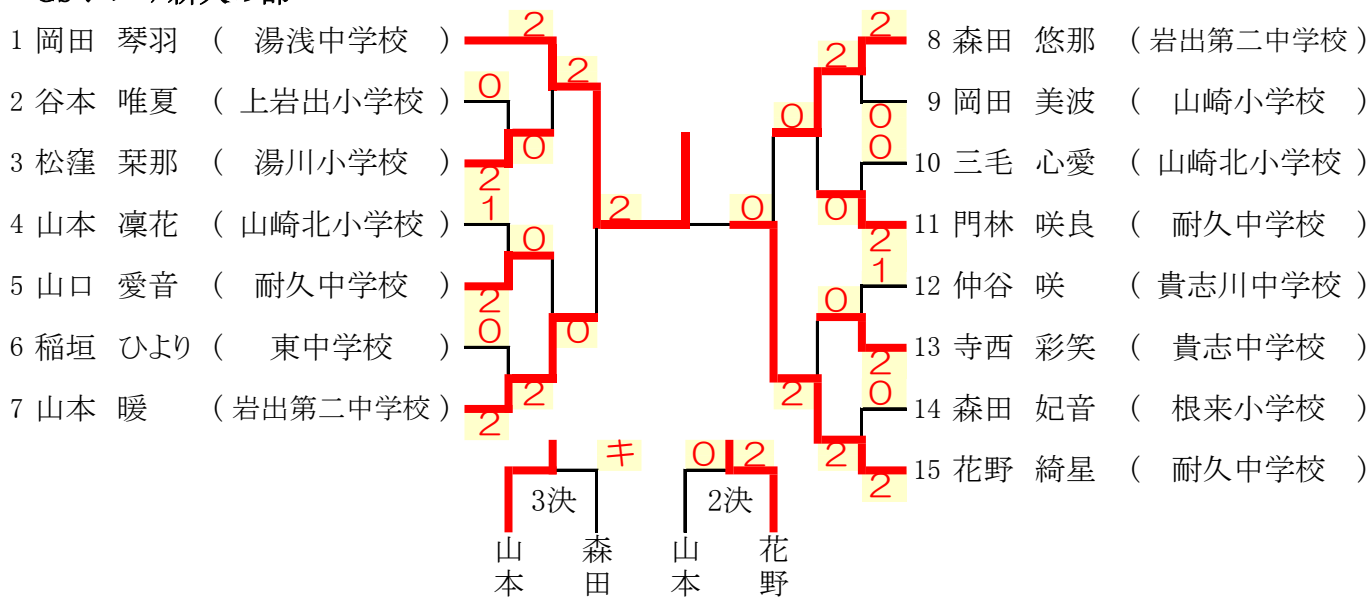

GS ジュニア新人の部