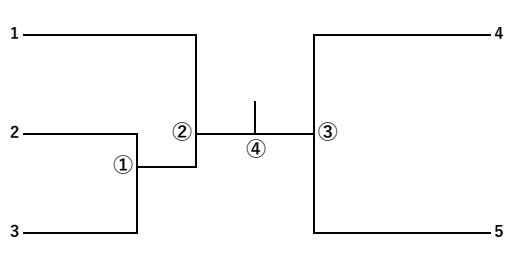

少年女子ダブルス

石田 一葉	(那賀高校)
久保 日那花	(那賀高校)
尾原 あかり	(耐久中学校)
米舛 咲々音	(貴志川中学校)
新田 七海	(耐久高校)
藤井 もも	(耐久高校)

江川 陽菜	(耐久高校)
尾原 美咲	(耐久高校)
浦上 路望	(耐久高校)
有木 雪乃	(耐久高校)

少年男子シングルス

岩橋 稜典	(耐久高校)
田村 悦希	(岩出第二中学校)
伊藤 希真	(向陽高校)
大谷 英士	(耐久高校)
山本 拓音	(粉河高校)
三田 瑠希斗	(那賀高校)
井上 博登	(向陽高校)
辻 伸崇	(耐久高校)
市橋 卓	(那賀高校)