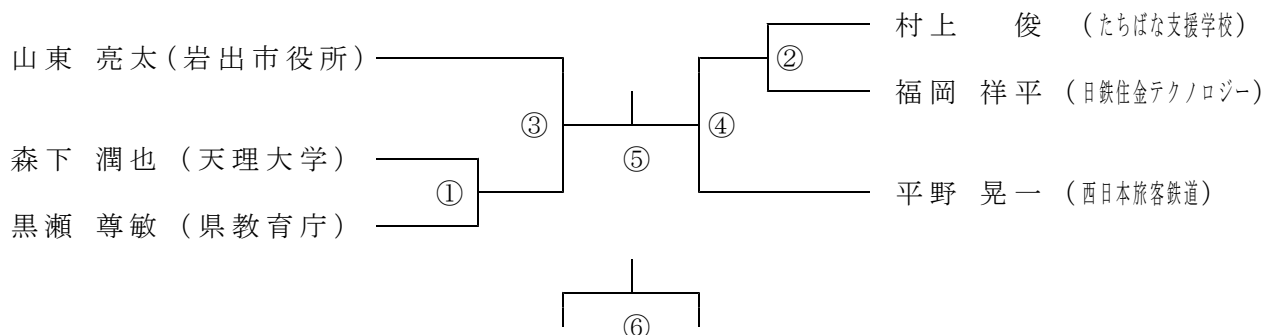

成年男子シングルス (MS)