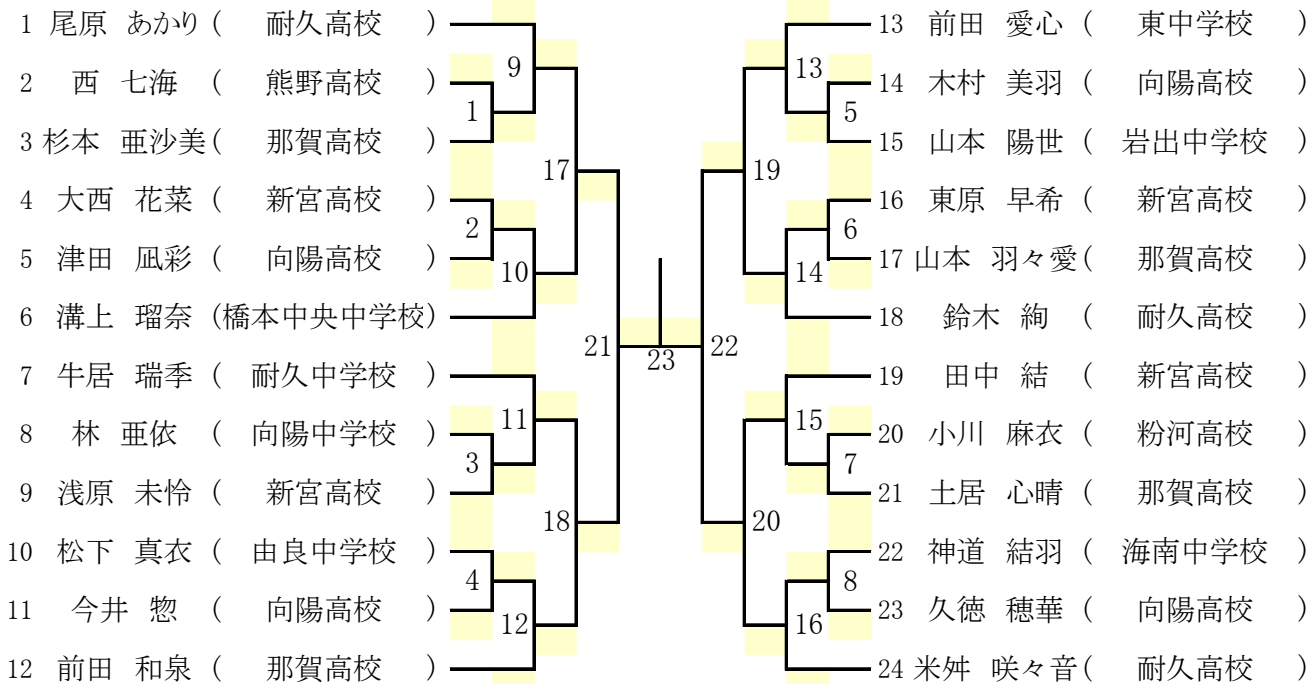

新BS:男子シングルス ジュニア新人の部 新GS:女子シングルス ジュニア新人の部
BS:男子シングルス ジュニアの部 GS:女子シングルス ジュニアの部 BD:男子ダブルス ジュニアの部 GD:女子ダブルス ジュニア

※試合進行により、コールの順番が前後する場合があります。館内放送にご注意下さい。

組み合わせ

BD ジュニアの部

BS ジュニアの部

GS ジュニア新人の部

組 み 合 わ せ

GD ジュニアの部

GS ジュニアの部

BS ジュニア新人の部