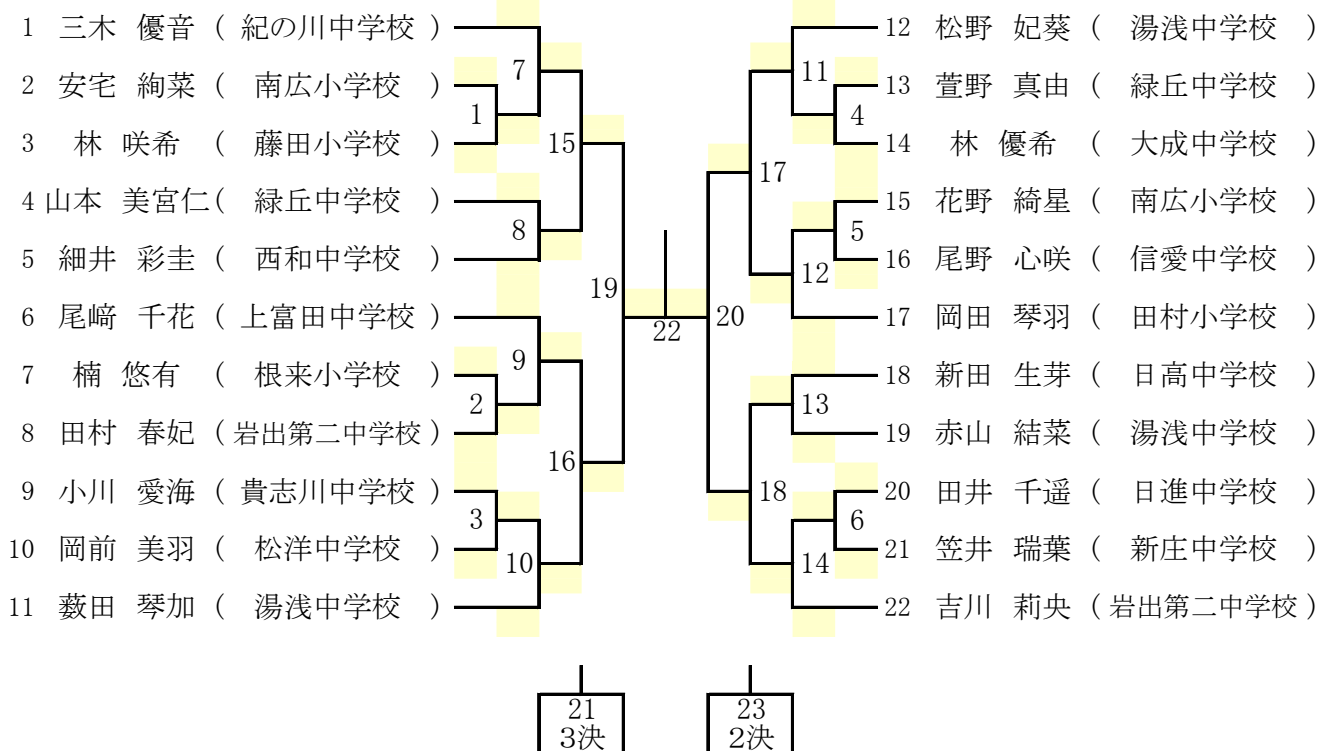

第40回全日本ジュニアバドミントン選手権大会和歌山県予選会（令和3年度）

タイムテーブル【競技1日目 8月2日(月)】

10:00 開館		当初の予定から変更しています。 ご確認ください↓				
10:30~11:00 練習時間						
10:45~ 代表者会議(本部前にて)						
コート	1	2	3	4	5	6
11:10~ ①	GD	GD	GD	GD	BD	BD
	1 1回戦	2 1回戦	3 1回戦	4 1回戦	1 準々決	2 準々決
②	BD	GD	GD	GD	GD	BD
	3 準々決	5 準々決	6 準々決	7 準々決	8 準々決	4 準決勝
③	BD	GD	GD	BD	GD	GS
	5 準決勝	9 準決勝	10 準決勝	6 決勝	11 決勝	1 1回戦
④	GS	GS	GS	GS	GS	GS
	2 1回戦	3 1回戦	4 1回戦	5 1回戦	6 1回戦	7 1回戦
⑤	GS	BS	BS	BS	BS	GS
	8 1回戦	1 1回戦	2 1回戦	3 1回戦	4 1回戦	9 2回戦
⑥	GS	GS	GS	GS	GS	GS
	10 2回戦	11 2回戦	12 2回戦	13 2回戦	14 2回戦	15 2回戦
⑦	GS					
	16 2回戦					
⑧						

タイムテーブル【競技2日目 8月3日(火)】

9:00 開館		当初の予定から変更しています。 ご確認ください↓				
9:30~10:00 練習時間						
9:45~ 代表者会議(本部前にて)						
コート	1	2	3	4	5	6
10:10~ ①	新GS	新GS	新GS	新GS	新GS	新GS
	1 1回戦	2 1回戦	3 1回戦	4 1回戦	5 1回戦	6 1回戦
②	新BS	GS	GS	GS	GS	新GS
	1 1回戦	17 準々決	18 準々決	19 準々決	20 準々決	7 2回戦
③	新GS	新GS	新GS	新GS	新GS	新GS
	8 2回戦	9 2回戦	10 2回戦	11 2回戦	12 2回戦	13 2回戦
④	新GS	BS	BS	BS	BS	新BS
	14 2回戦	5 準々決	6 準々決	7 準々決	8 準々決	2 準々決
⑤	新BS	新BS	新BS	GS	GS	新GS
	3 準々決	4 準々決	5 準々決	21 準決勝	22 準決勝	15 準々決
⑥	新GS	新GS	新GS	BS	BS	新BS
	16 準々決	17 準々決	18 準々決	9 準決勝	10 準決勝	6 準決勝
⑦	新BS	GS	BS	新GS	新GS	新BS
	7 準決勝	23 決勝	11 決勝	19 準決勝	20 準決勝	8 3決
⑧	新BS	新GS	新GS	新BS	新GS	
	9 決勝	21 3決	22 決勝	10 2決	23 2決	
⑨						

新BS:男子シングルス ジュニア新人の部 新GS:女子シングルス ジュニア新人の部
BS:男子シングルス ジュニアの部 GS:女子シングルス ジュニアの部 BD:男子ダブルス ジュニアの部 GD:女子ダブルス ジュニア

※試合進行により、コールの順番が前後する場合があります。館内放送にご注意下さい。

組み合わせ

BD ジュニアの部

BS ジュニアの部

GS ジュニア新人の部

組 み 合 わ せ

GD ジュニアの部

GS ジュニアの部

BS ジュニア新人の部