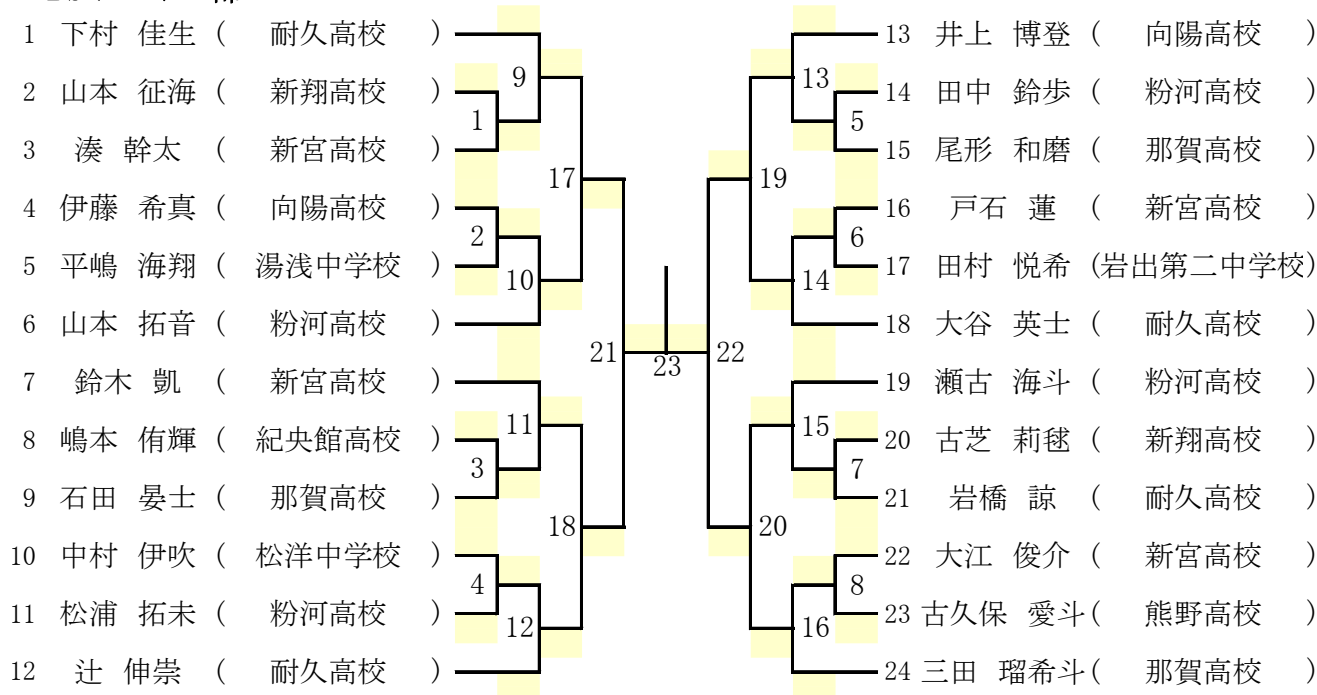

組み合わせ

BS ジュニアの部