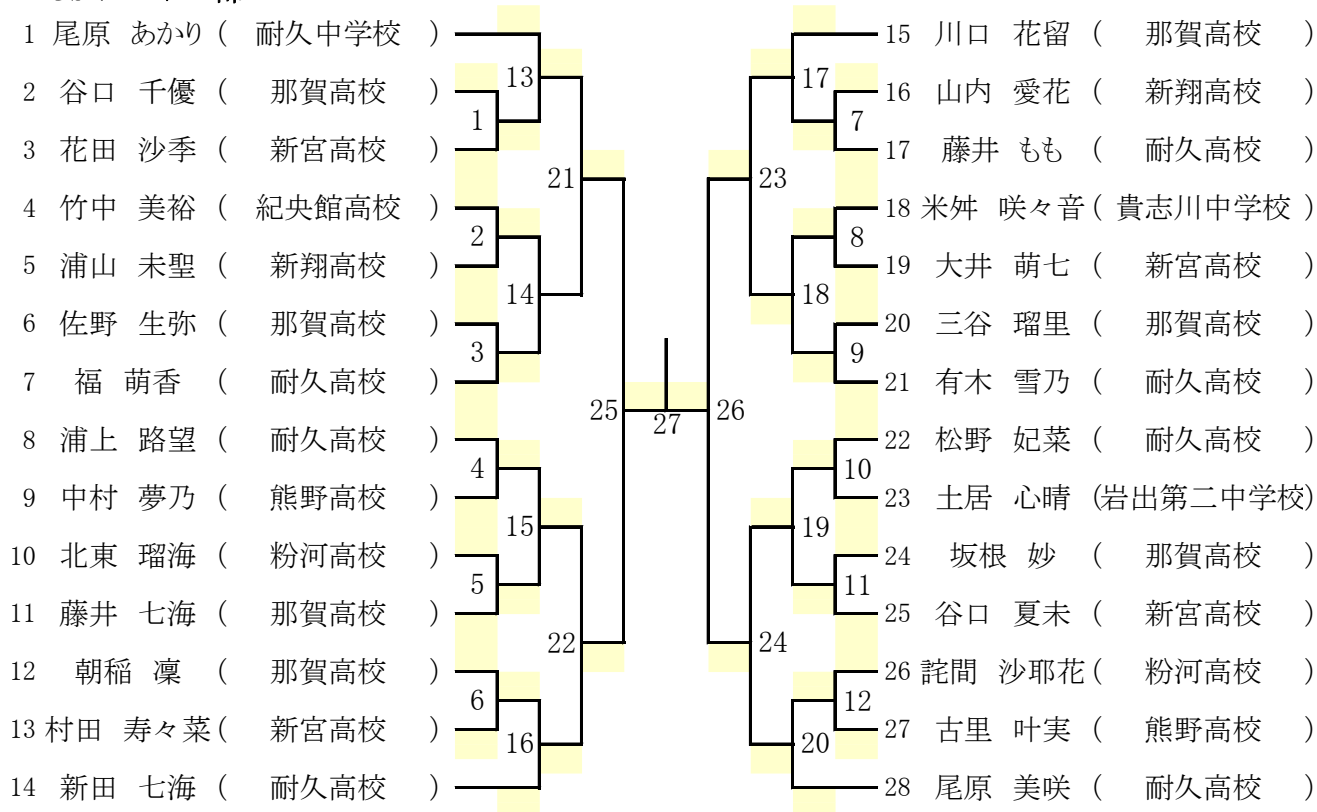

組み合わせ

BS ジュニアの部

GS ジュニアの部