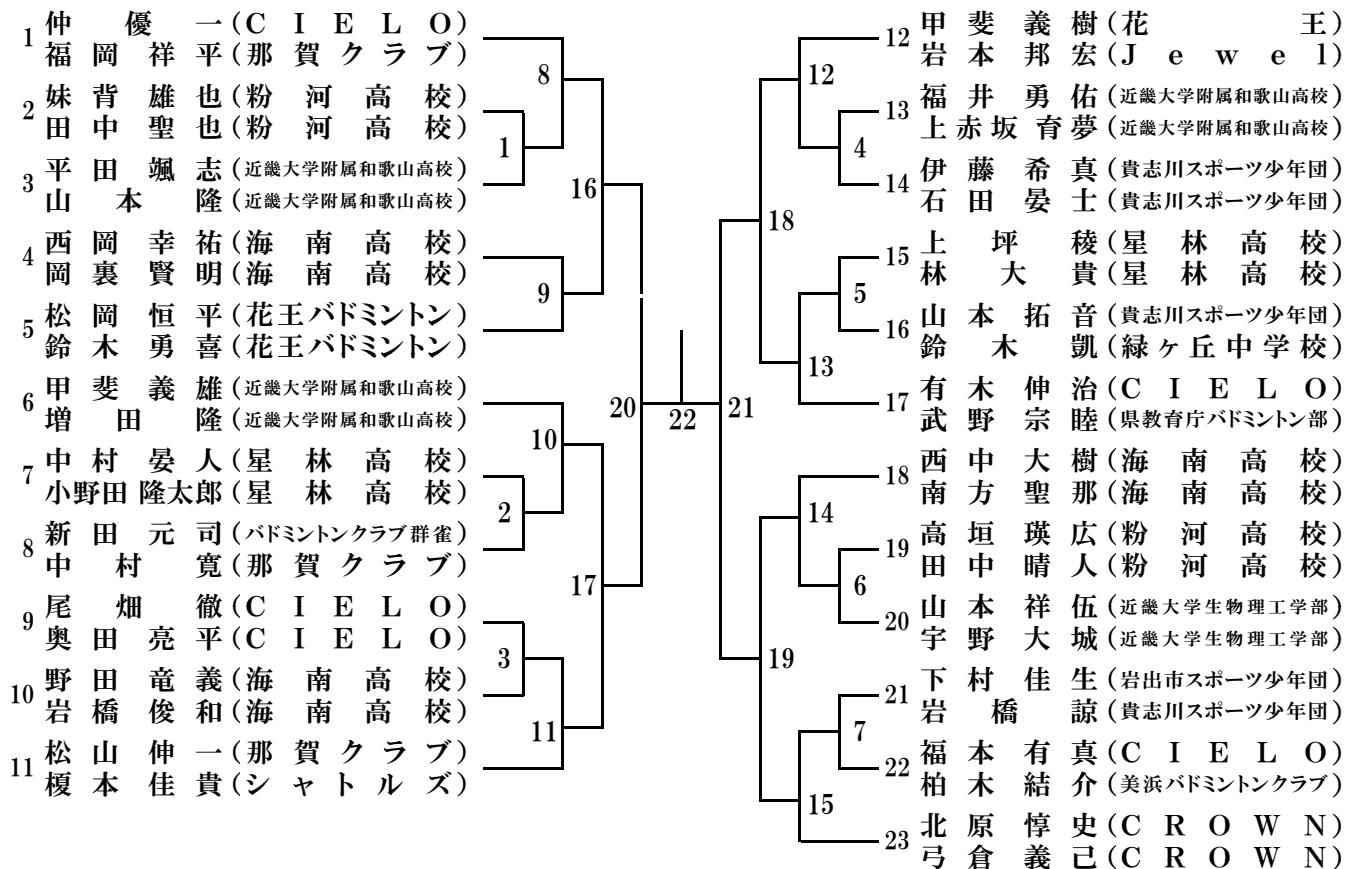

タイムテーブル

10月1日(日)

和歌山県立体育館体育館

コート	1	2	3	4	5	6	7	8	9	10
9:00	開 会 式									
1	MD-1 1回戦	MD-2 1回戦	MD-3 1回戦	MD-4 1回戦	MD-5 1回戦	MD-6 1回戦	MD-7 1回戦	WD-1 1回戦	40WD-1 1-4	40WD-2 2-3
2	55MD-1 1-3	MD-8 2回戦	MD-9 2回戦	MD-10 2回戦	MD-11 2回戦	MD-12 2回戦	MD-13 2回戦	MD-14 2回戦	MD-15 2回戦	WD-2 準々決
3	WD-3 準々決	WD-4 準々決	WD-5 準々決	40WD-3 1-3	40WD-4 2-4	55MD-2 2-3	MD-16 準々決	MD-17 準々決	MD-18 準々決	MD-19 準々決
4	WD-6 準決勝	WD-7 準決勝	40WD-5 1-2	40WD-6 3-4	55MD-3 1-2	MD-20 準決勝	MD-21 準決勝			
5	WD-8 決勝	MD-22 決勝								
6	MS-1 1回戦	MS-2 1回戦	MS-3 1回戦	WS-1 1回戦	WS-2 1回戦	WS-3 1回戦	WS-4 1回戦	WS-5 1回戦	X-1 1-3	MS-5 2回戦
7	MS-6 2回戦	MS-7 2回戦	MS-8 2回戦	MS-9 2回戦	MS-10 2回戦	MS-4 2回戦	MS-11 2回戦	MS-12 2回戦	MS-13 2回戦	MS-14 2回戦
8	MS-15 2回戦	MS-16 2回戦	MS-17 2回戦	MS-18 2回戦	MS-19 2回戦	WS-6 準々決	WS-7 準々決	WS-8 準々決	WS-9 準々決	X-2 2-3
9	MS-20 3回戦	MS-21 3回戦	MS-22 3回戦	MS-23 3回戦	MS-24 3回戦	MS-25 3回戦	MS-26 3回戦	MS-27 3回戦	WS-10 準決勝	WS-11 準決勝
10	X-3 1-2	MS-28 準々決	MS-29 準々決	MS-30 準々決	MS-31 準々決					
11	WS-12 決勝	MS-32 準決勝	MS-33 準決勝							
12	MS-34 決勝									

試合は左から右へと流し込みで行います。

4段目・5段目から単の種目につきましては、試合可能であれば行います。但しMD・WDの試合が残っている場合は行わない。

一般男子複 (MD)

一般女子複 (WD)

40・45・55歳以上女子複 (40WD)

40WD		木下 貴志	宮城 田上	西畑 土岐	藤野 中里	勝敗	順位
1	木下 みどり (勝浦クラブ) 貴志 亜希代 (J e w e l)		5	3	1		
2	宮城 由美子 (ミント) 田上 香留 (ミント)	5		2	4		
3	西畑 七絵 (つくし) 土岐 宜子 (中学生指導者クラブ)	3	2		6		
4	藤野 佐和子 (ホワイトシャトル) 中里 京子 (ホワイトシャトル)	1	4	6			