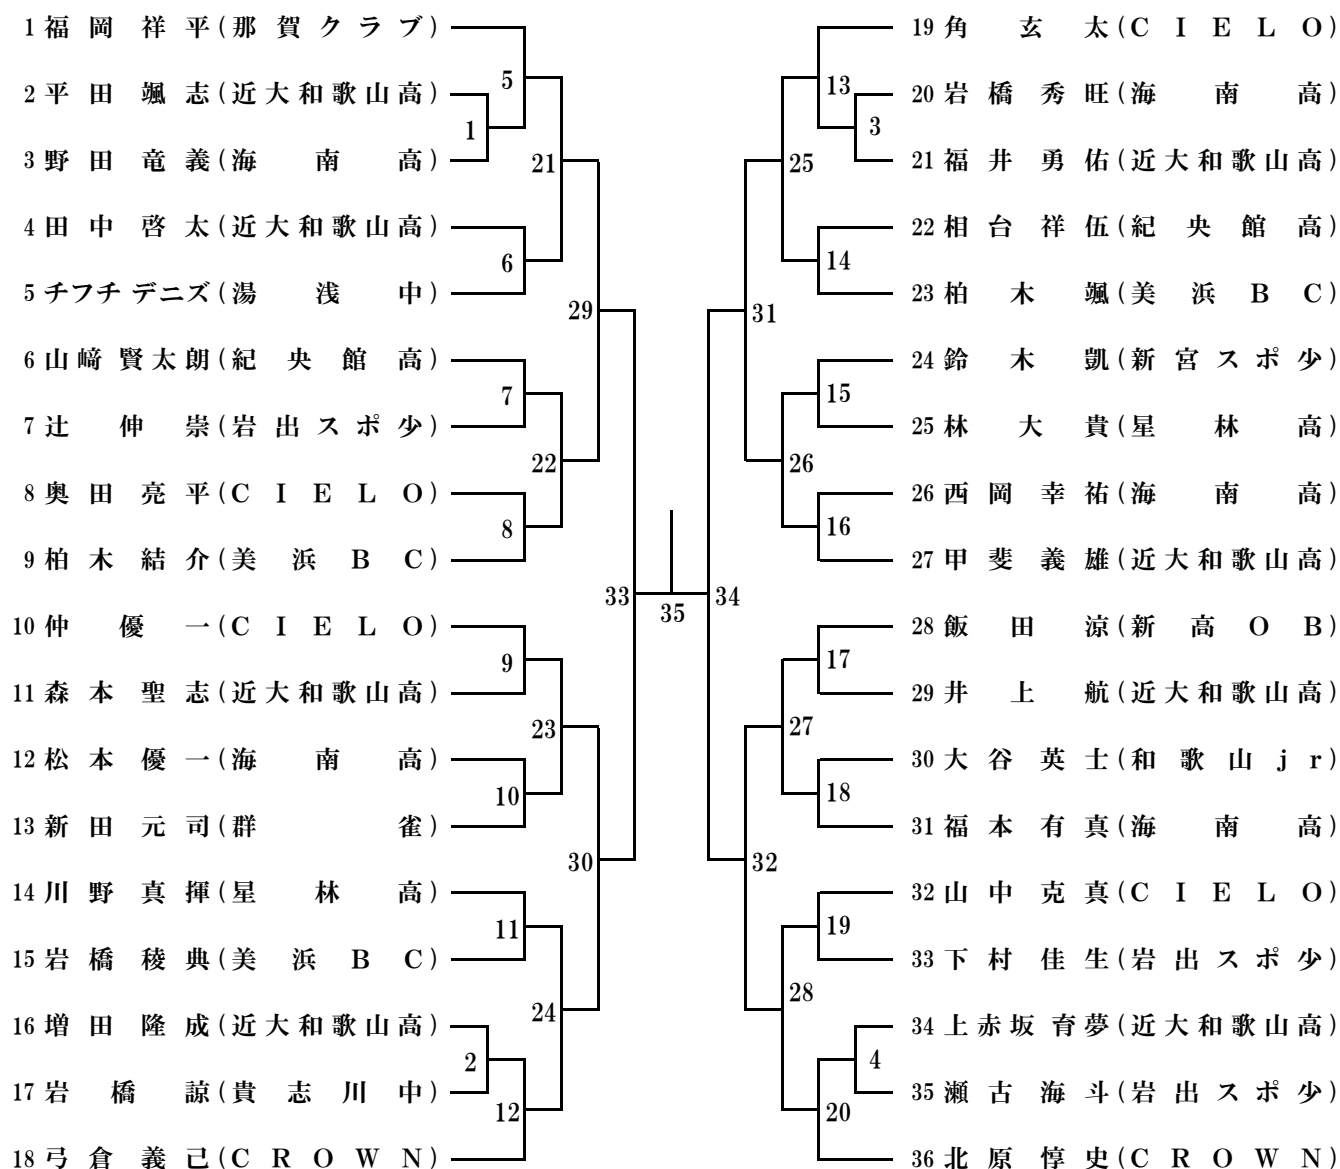

一般男子単 (MS)

一般女子単 (WS)

年代別40・60MS単 (年MS)

年MS		宮浦	杉本	中村	勝敗	順位
1	宮浦 郁也 (紀北)		3	1		
2	杉本 猛 (三菱クラブ)	3		2		
3	中村 寛 (那賀クラブ)	1	2