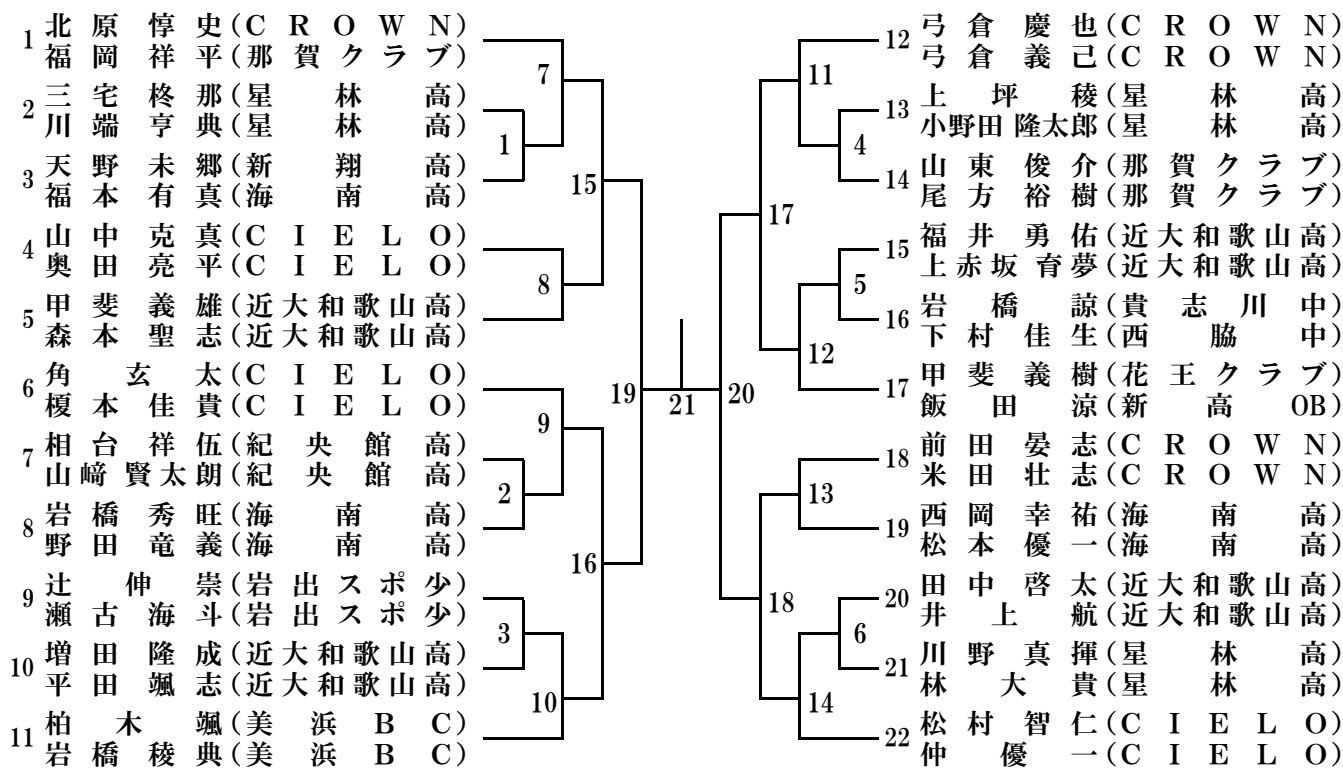

平成28年度

和歌山県総合バドミントン選手権(秋季)大会 兼
関西マスターズスポーツフェスティバル2016 兼
第14回近畿総合バドミントン選手権大会(シニアの部)県予選会

- ◆大会日 平成28年10月2日(日)
- ◆会場 和歌山県立体育館

2016

主催 和歌山県バドミントン協会
共催 関西マスターズスポーツフェスティバル実行委員会
主管 和歌山県社会人クラブバドミントン連盟

タイムテーブル

10月2日(日)

和歌山県立体育館体育館

コート	1	2	3	4	5	6	7	8	9	10
9:00	開 会 式									
1	MD-1 1回戦	MD-2 1回戦	MD-3 1回戦	MD-4 1回戦	MD-5 1回戦	MD-6 1回戦	WD-1 1回戦	WD-2 1回戦	WD-3 1回戦	WD-4 1回戦
2	40MD-1 1-3	MD-7 2回戦	MD-8 2回戦	MD-9 2回戦	MD-10 2回戦	MD-11 2回戦	MD-12 2回戦	MD-13 2回戦	MD-14 2回戦	
3	40MD-2 2-3	WD-5 準々決	WD-6 準々決	WD-7 準々決	WD-8 準々決	60MD-1 決勝				
4	40MD-3 1-2	35MD-1 決勝	MD-15 準々決	MD-16 準々決	MD-17 準々決	MD-18 準々決	WD-9 準決勝	WD-10 準決勝		
5	年MD-1 準決勝	年MD-2 準決勝	MD-19 準決勝	MD-20 準決勝	MS-1 1回戦	MS-2 1回戦	MS-3 1回戦	MS-4 1回戦	WS-1 1回戦	WS-2 1回戦
6	WD-11 決勝	MD-21 決勝	年MD-3 決勝	年MS-1 1-3	XD-1 1-3	MS-5 2回戦	MS-6 2回戦	MS-7 2回戦	MS-8 2回戦	MS-9 2回戦
7	MS-10 2回戦	MS-11 2回戦	MS-12 2回戦	MS-13 2回戦	MS-14 2回戦	MS-15 2回戦	MS-16 2回戦	MS-17 2回戦	MS-18 2回戦	MS-19 2回戦
8	MS-20 2回戦	年XD-1 決勝	年MS-2 2-3	XD-2 2-3	WS-3 準々決	WS-4 準々決	WS-5 準々決	WS-6 準々決		
9	MS-21 3回戦	MS-22 3回戦	MS-23 3回戦	MS-24 3回戦	MS-25 3回戦	MS-26 3回戦	MS-27 3回戦	MS-28 3回戦		
10	WS-7 準決勝	WS-8 準決勝	年MS-3 1-2	XD-3 1-2	MS-29 準々決	MS-30 準々決	MS-31 準々決	MS-32 準々決		
11	WS-9 決勝	X-1 決勝	MS-33 準決勝	MS-34 準決勝						
12	MS-35 決勝									

試合は左から右へと流し込みで行います。

5段目からの単の種目につきましては、復(混合を除く)の種目が残っている場合は復を優先致します。

一般男子複 (MD)

一般・45歳以上女子複 (WD)

35・45歳以上男子複 (35MD)

1 因 高 慶 (J e w e l) ————— | ————— 2 新 田 元 司 (群 雀)
 1 黒 田 武 郎 (J e w e l) ————— | ————— 2 鈴 木 健 司 (C I E L O)