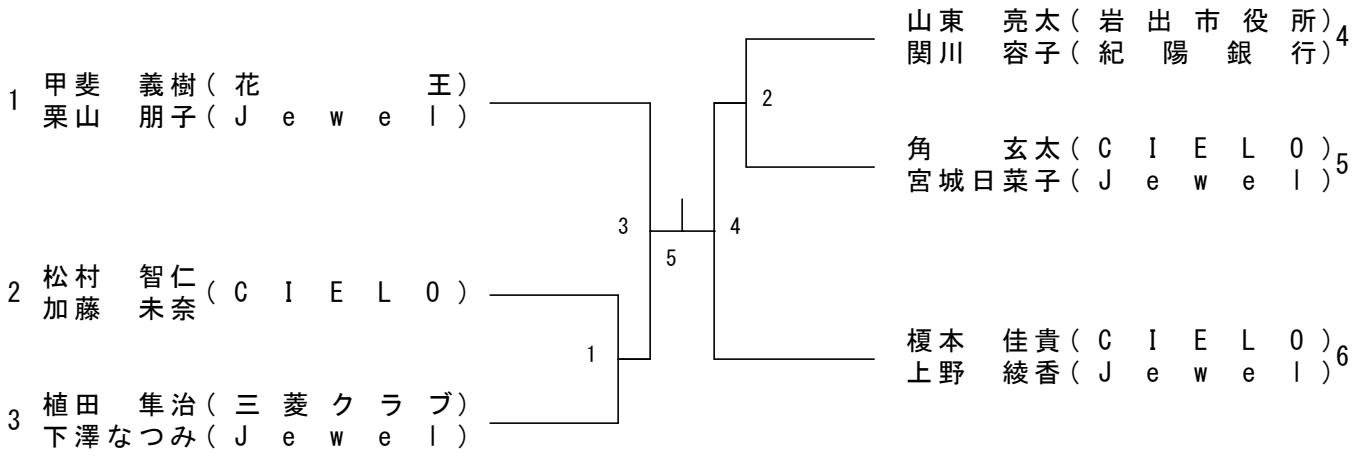

一般男子複(MD)

一般女子複(WD)

一般混合複(XD)

一般男子単 (MS)

一般女子単(WS)

年代別男子複(SMD)

30歳以上男子単(30MS)

年代別男子単(SMS)

年代別女子複 (SWD)

年代別混合複(SXD)