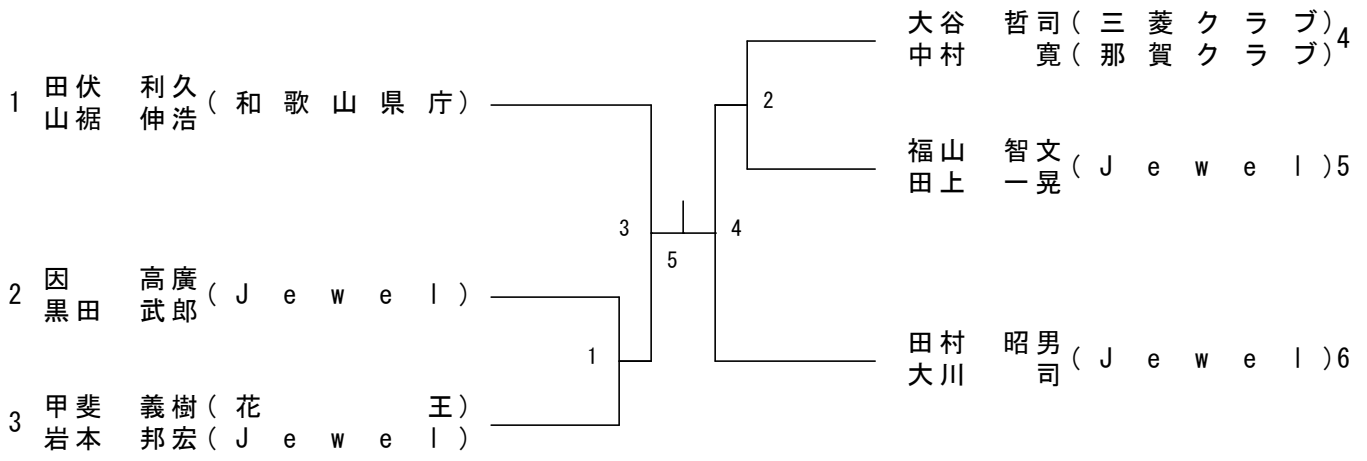

一般男子複(MD)

一般女子複(WD)

一般混合複(XD)

一般男子単 (MS)

一般女子単(WS)

年代別男子複(SMD)

30歳以上男子単(30MS)

年代別男子単(SMS)

年代別女子複 (SWD)

年代別混合複(SXD)