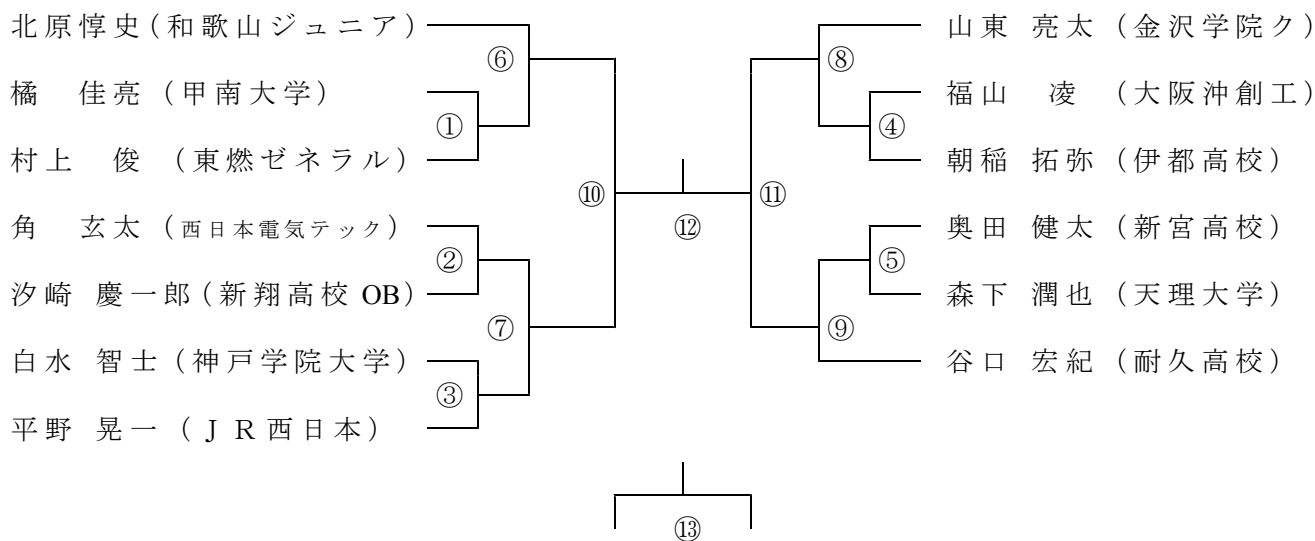

★成年男子シングルス (MS)