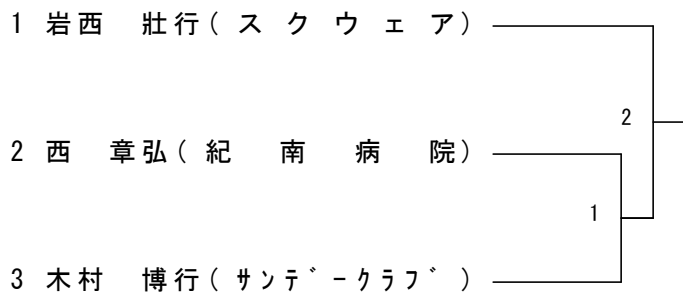

1 風呂 理恵 (サンデー - クラブ) _____
宮井 敦子
1

一般男子単 (MS)

35・40以上男子単

1 古川 晃(東和クラブ) ————— 中村 寛(那賀クラブ)2
1

50・65以上男子単

一般女子単 (WS)

一般混合複

30・35以上混合複