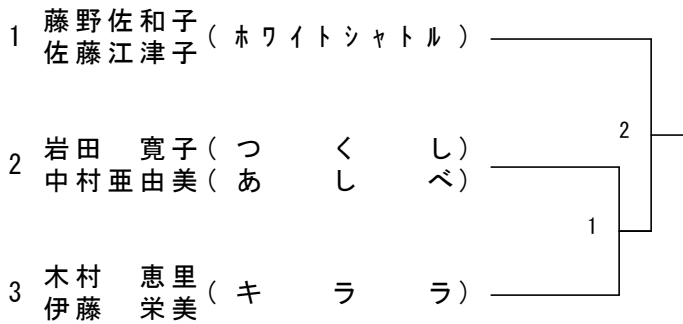

60・65以上男子複

1 大川 司 (J e w e l) _____ 瀬戸 正廣 (東 和 ク ラ フ)
田村 昭男 (J e w e l) _____ 和田 優 (J e w e l)
1 2

一般女子複

30・35以上女子複

1 岡田 静香 (ミ ン ト)
西嶋 早香 (J e w e l)

宮城由美子 (J e w e l) 2
田上 香留 (J e w e l)

40歳以上女子複(40WD)

45歳以上女子複